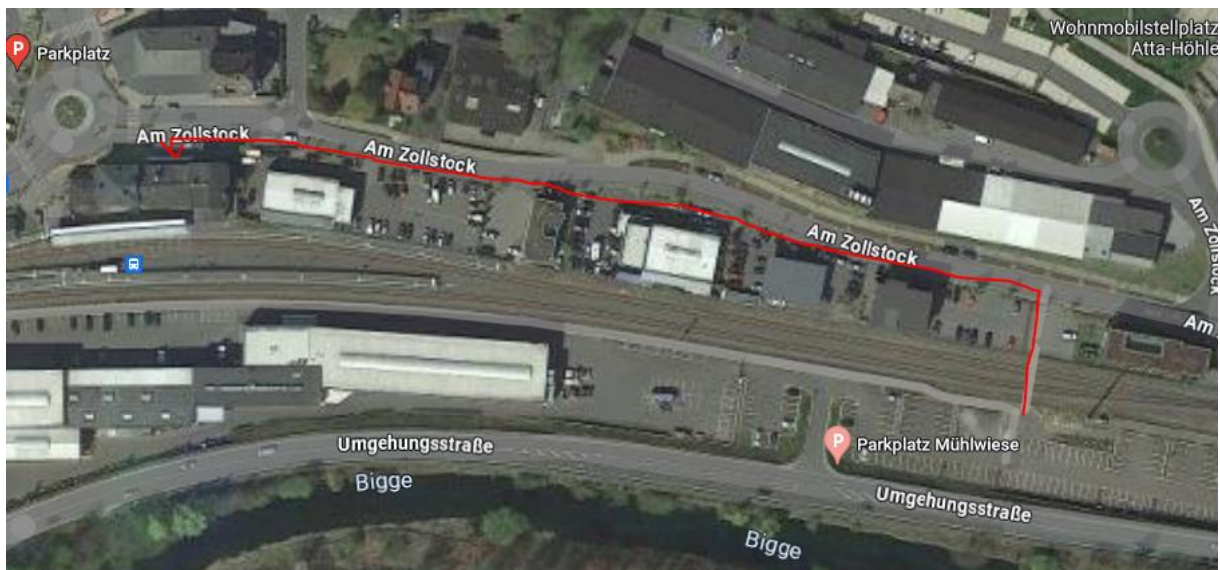

Guten Tag liebe Teilnehmer des PROTOTEC Open Day,

vielen Dank für Ihr Interesse und Ihre Anmeldung zu unserer Veranstaltung zum Thema „Anwendungen im und mit dem 3D-Druck“. Hiermit bestätigen wir Ihnen Ihre Teilnahme am Event.

Bitte bringen Sie zum Event Ihr Ticket in ausgedruckter oder digitaler Version (Mobiltelefon) mit.

Aufgrund der größeren Teilnehmerzahl mussten wir die Örtlichkeit wechseln. **Die Veranstaltung findet nun im Bürgerhaus in Attendorn statt:**

Bürgerhaus Attendorn

Am Zollstock 17

57439 Attendorn

Direkt am Bahnhof Attendorn

Google Maps Link: <https://maps.app.goo.gl/c5JABvWwoyH7Zhbu9>

Street-View Link: <https://maps.app.goo.gl/rwsFSFupt7RPQXq19>

Weiter unten finden Sie eine Information zu den **Parkmöglichkeiten:**

Google-Maps Link zum **kostenlosen** Parkplatz: <https://maps.app.goo.gl/vKuk4ixYmTtmtnJD8>

ACHTUNG: Die Parkplätze 4+5 direkt am Veranstaltungsort sind mit maximaler Parkdauer von 2h. Dieses wird auch kontinuierlich durch das Ordnungsamt überwacht und kontrolliert. Parken auf eigene Verantwortung.

Vom **kostenlosen Parkplatz** über die Fußgängerbrücke, links entlang der Straße am Zollstock, ca. 300m Fußweg